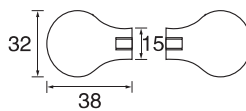

Brass shower door knob

DK-225

■ Brass

DK-226

■ Brass

DK-227

■ Brass

DK-228