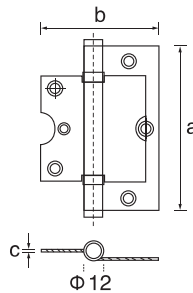

SB-FH-A01-BB

- Brass
- a=3"/4"/5"
- b=3"/4"
- c=2.0/2.5/3.0