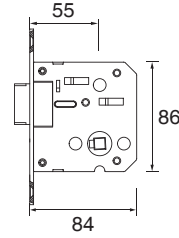

Mortise lock

LK004(85)
X=60mm

LK004H(85)
X=60mm

LK005
X=25mm\30mm\35mm\40mm

LK006/S

Mortise lock

LK006/WC

LK006/P