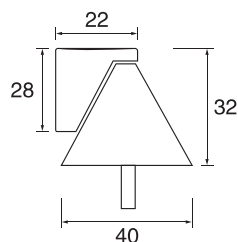

DH010ZA

■ Zinc alloy