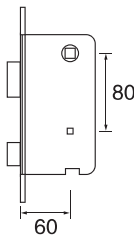

LK007

■ Stainless steel

X=20mm\30mm\40mm\
50mm\60mm

LK008

Mortise lock

LK009

LK010(87)

LK011(80)