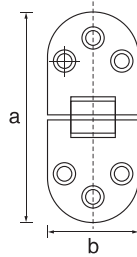

SB-403030-CK1

- Brass
- $a=4\text{''}$
- $b=3\text{''}$
- $c=2.0/2.5/3.0$

Brass hinge

SB-353530-PJ-RC

- Brass
- a=3"/4"/5"
- b=3"/4"
- c=2.0/2.5/3.0

SB-CH-01

- Brass
- a=70
- b=30
- c=2.5

SB-CH-02