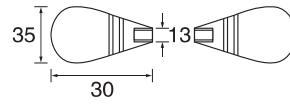

Brass shower door knob

DK-229

■ Brass

DK-230

■ Brass