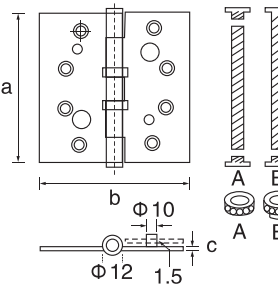

SB-403030-S2

- Brass
- $a=3\text{''}/4\text{''}/5\text{''}$
- $b=3\text{''}/4\text{''}$
- $c=2.0/2.5/3.0$