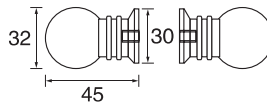

Brass shower door knob

DK-225

■ Brass

DK-226

■ Brass

DK-227

■ Brass

DK-228