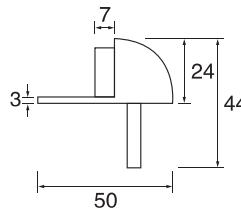

DH003ZA

■ Zinc alloy