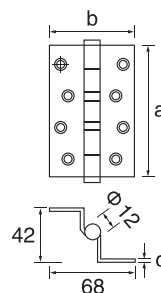

SB-403030-CK1

- Brass
- $a=4\text{''}$
- $b=3\text{''}$
- $c=2.0/2.5/3.0$