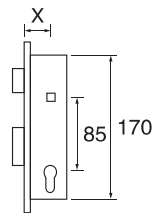

Mortise lock

LK004(85)
X=60mm

LK004H(85)
X=60mm

LK005
X=25mm\30mm\35mm\40mm

LK006/S

Mortise lock

LK006/WC

LK006/P