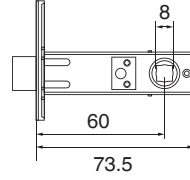

Mortise lock

LK013/WC

LK014