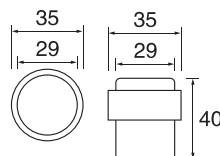

DH005SS

■ Stainless steel