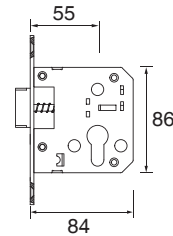

Mortise lock

LK004(85)
X=60mm

LK004H(85)
X=60mm

LK005
X=25mm\30mm\35mm\40mm

LK006/S

Mortise lock

LK006/WC

LK006/P