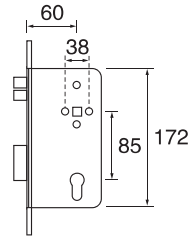

LK007

■ Stainless steel

X=20mm\30mm\40mm\
50mm\60mm

LK008

Mortise lock

LK009

LK010(87)

LK011(80)