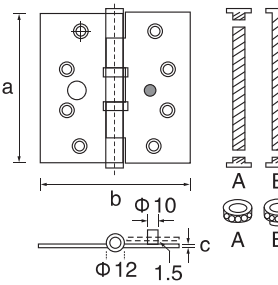

Brass hinge

SB-403030-2BB

- Brass
- $a=3\text{''}/4\text{''}/5\text{''}$
- $b=3\text{''}/4\text{''}$
- $c=2.0/2.5/3.0$

SB-403030-4BB

- Brass
- $a=3\text{''}/4\text{''}/5\text{''}$
- $b=3\text{''}/4\text{''}$
- $c=2.0/2.5/3.0$