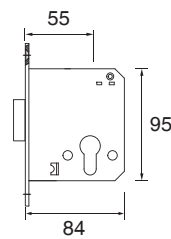

Mortise lock

LK004(85)
X=60mm

LK004H(85)
X=60mm

LK005
X=25mm\30mm\35mm\40mm

LK006/S

Mortise lock

LK006/WC

LK006/P