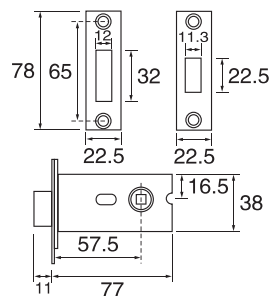

Mortise lock

LK013/WC

LK014

IB004