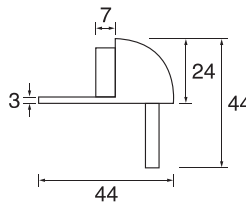

DH004ZA

■ Zinc alloy