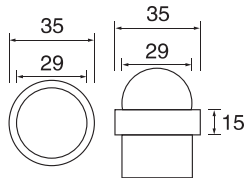

DH007SS

■ Stainless steel