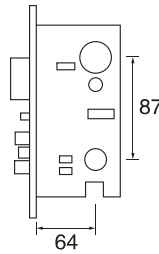

LK007

■ Stainless steel

X=20mm\30mm\40mm\
50mm\60mm

LK008

Mortise lock

LK009

LK010(87)

LK011(80)