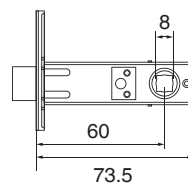

Mortise lock

LK010(87)

LK011(80)

LK012