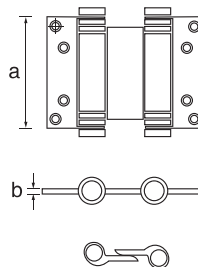

BR-DAS201-(4"5"6")

- Brass
- a=3"/4"/5"
- b=1.5/2.0