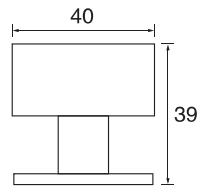

DH008SS

■ Stainless steel