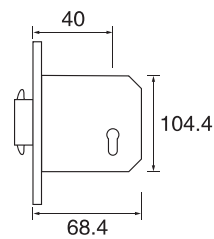

LK007

■ Stainless steel

X=20mm\30mm\40mm\
50mm\60mm

LK008

Mortise lock

LK009

LK010(87)

LK011(80)