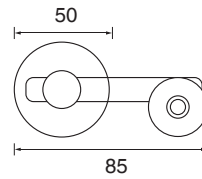

TT014

■ Stainless steel