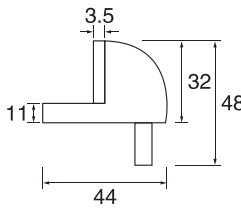

DH002SS

■ Stainless steel