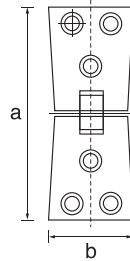

SB-403030-CK1

- Brass
- $a=4\text{''}$
- $b=3\text{''}$
- $c=2.0/2.5/3.0$

Brass hinge

SB-353530-PJ-RC

- Brass
- a=3"/4"/5"
- b=3"/4"
- c=2.0/2.5/3.0

SB-CH-01

- Brass
- a=70
- b=30
- c=2.5

SB-CH-02