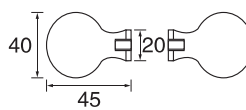

DK-228

■ Brass